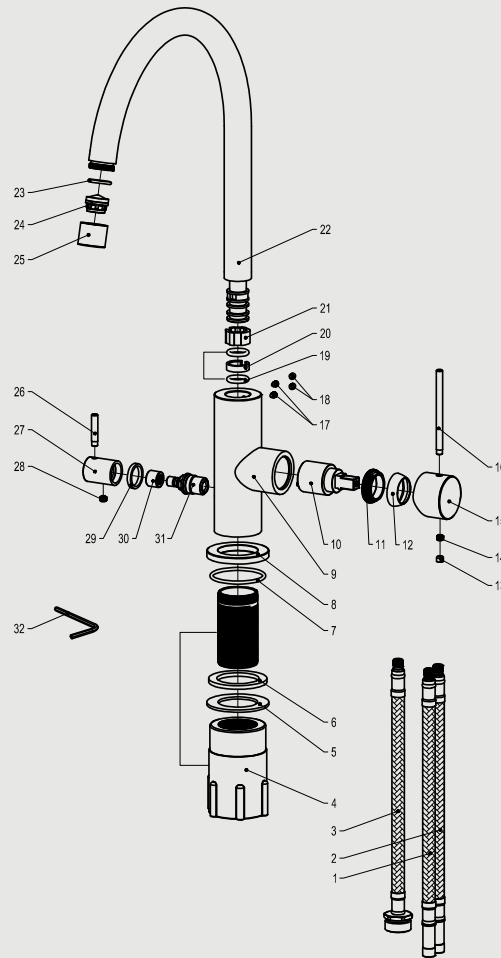

Edition: 2020-04-01

1. 1 Flexible hose
2. 2 Flexible hose
3. 3 Flexible hose
4. 4 Fixing bushing
5. 5 Washer
6. 6 Washer
7. 7 O ring
8. 8 Base
9. 9 Body
10. 10 Cartridge
11. 11 Screw nut
12. 12 Cover ring
13. 13 Rubber
14. 14 Inner hex screw
15. 15 Handle base
16. 16 Handle bar
17. 17 Inner hex screw
18. 18 Rubber
19. 19 O ring
20. 20 Rubber
21. 21 Rubber
22. 22 Spout
23. 23 O ring
24. 24 Aerator
25. 25 Aerator Cover
26. 26 Handle bar
27. 27 Handle base
28. 28 Inner hex screw
29. 29 Rubber
30. 30 Splined hub
31. 31 Cartridge
32. 32 Wrench

Steel Equip Shadow D

Köksblandare i rostfritt stål. Modern slimmad tolkning av en tidlös klassiker.

Art nr RSK

30128 8311211

Tekniska data:

Håltagning: 35 mm

Vridbar 110°

Diskmaskinsavstängning